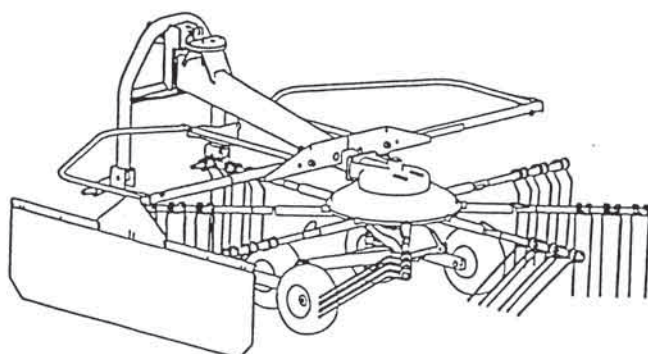

STAR 330, 330T, 350T

vrtavkasti zgrabljajnik
rotacioni sakupljač

rotary windrower
kreiselschwader

Velja od tov. štev. dalje:

Važi od tvor. broja dalje:

STAR 330 = 101

STAR 330T = 151

STAR 350T = 341

Ab masch. Nr.:

From mach Nr.:

STAR 330 = 101

STAR 330T = 151

STAR 350T = 341

SIP

STROJNA INDUSTRIJA d.d.
3311 Šempeter v Savinjski dolini
Slovenija

Tel: +386 (03) 7038 500

Fax: +386 (03) 7038 663

+386 (03) 7038 674

154684005