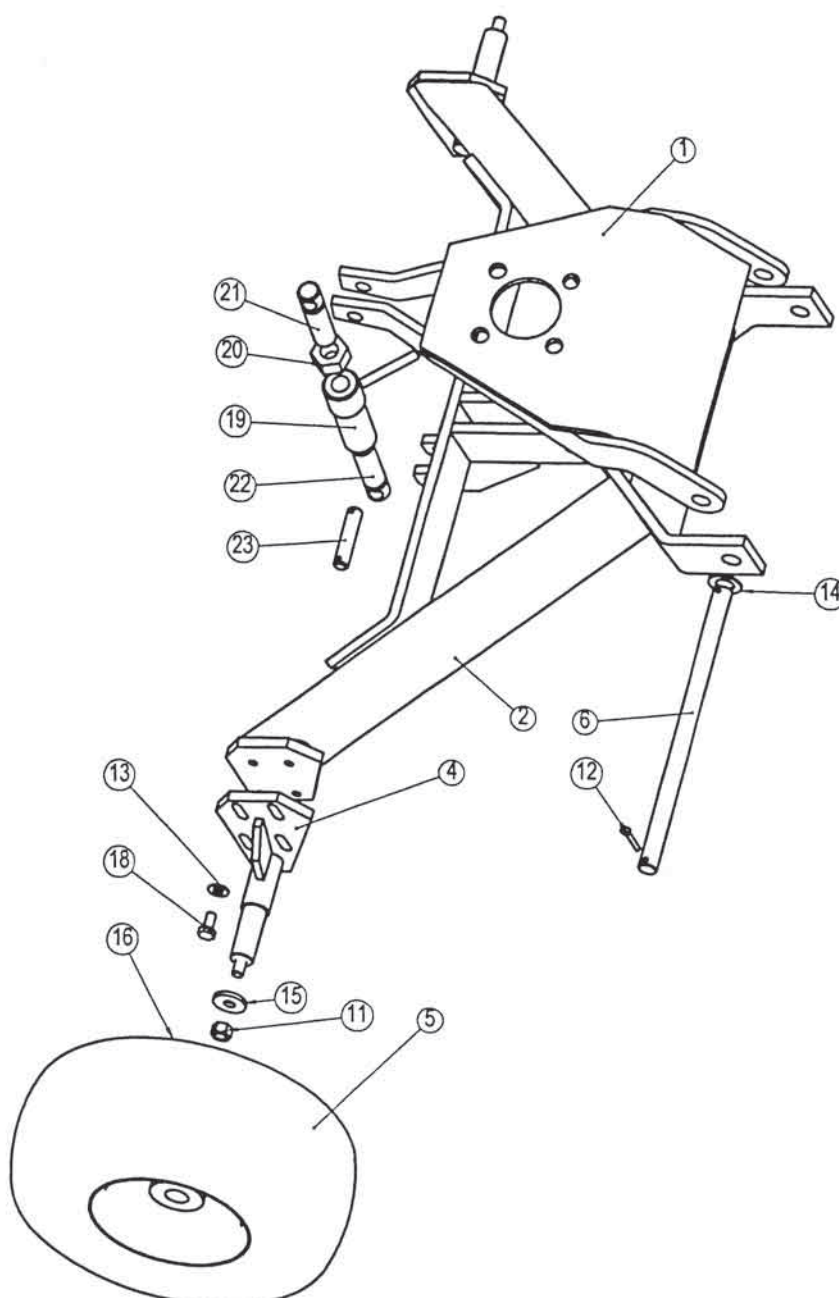

Slika 5

Bild 5

Fig. 5