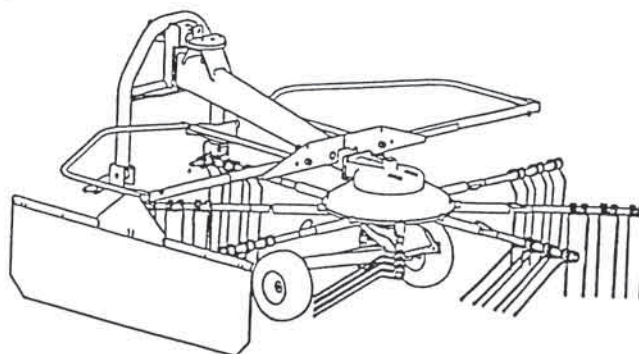

STAR 330, 330T, 350T

vrtavkasti zgrabljajnik
rotacioni sakupljač

rotary windrower
kreiselschwader

Velja od tov. štev. dalje:

Važi od tvor. broja dalje:

STAR 330 = 101

STAR 330T = 151

STAR 350T = 341

Ab masch. Nr.:

From mach Nr.:

STAR 330 = 101

STAR 330T = 151

STAR 350T = 341

SIP

STROJNA INDUSTRIJA d.d.
3311 Šempeter v Savinjski dolini
Slovenija

Tel: +386 (03) 7038 500

Fax: +386 (03) 7038 663

+386 (03) 7038 674

154684005