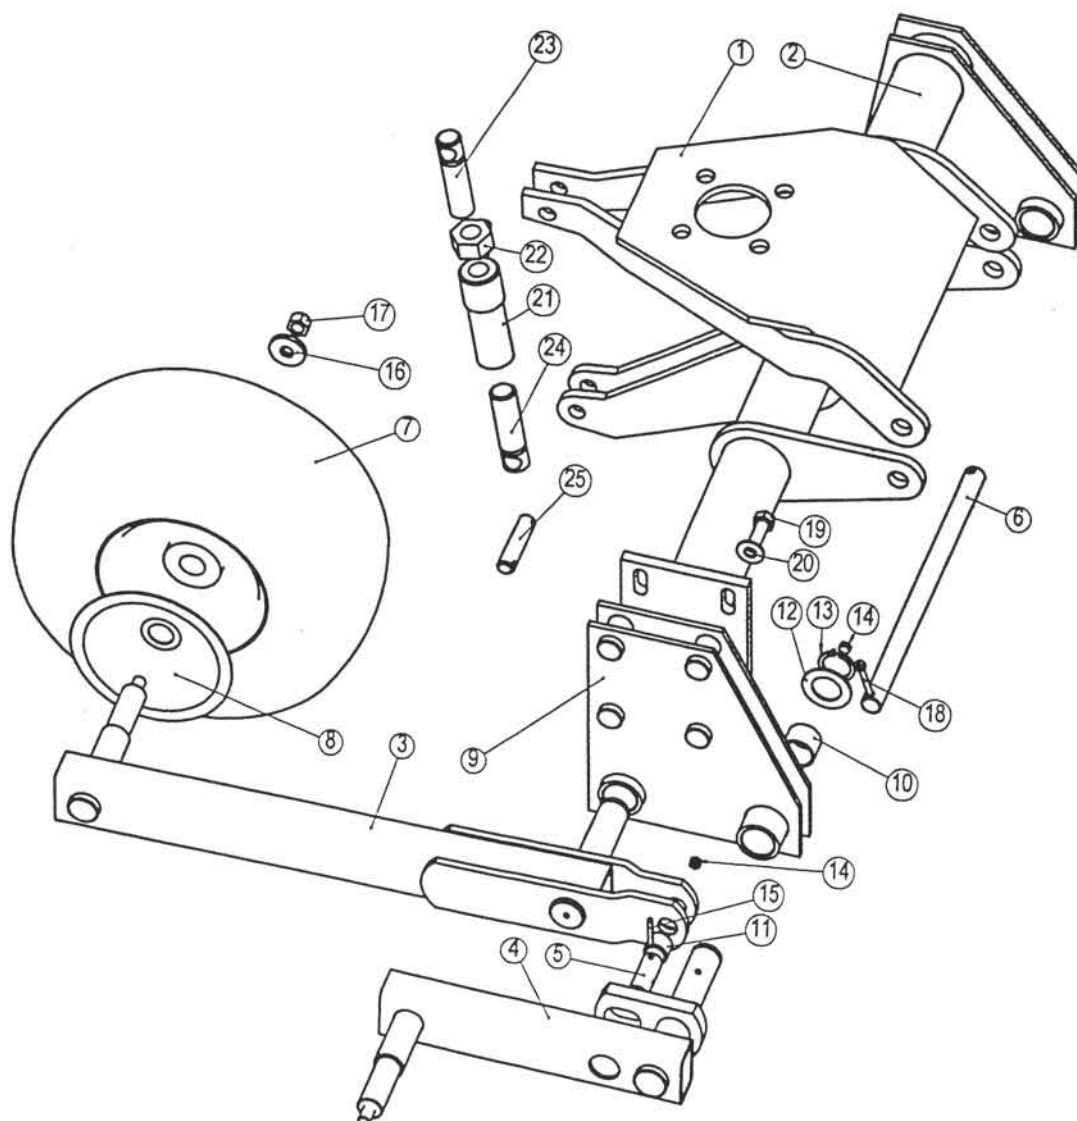

Slika 6

Bild 6

Fig. 6