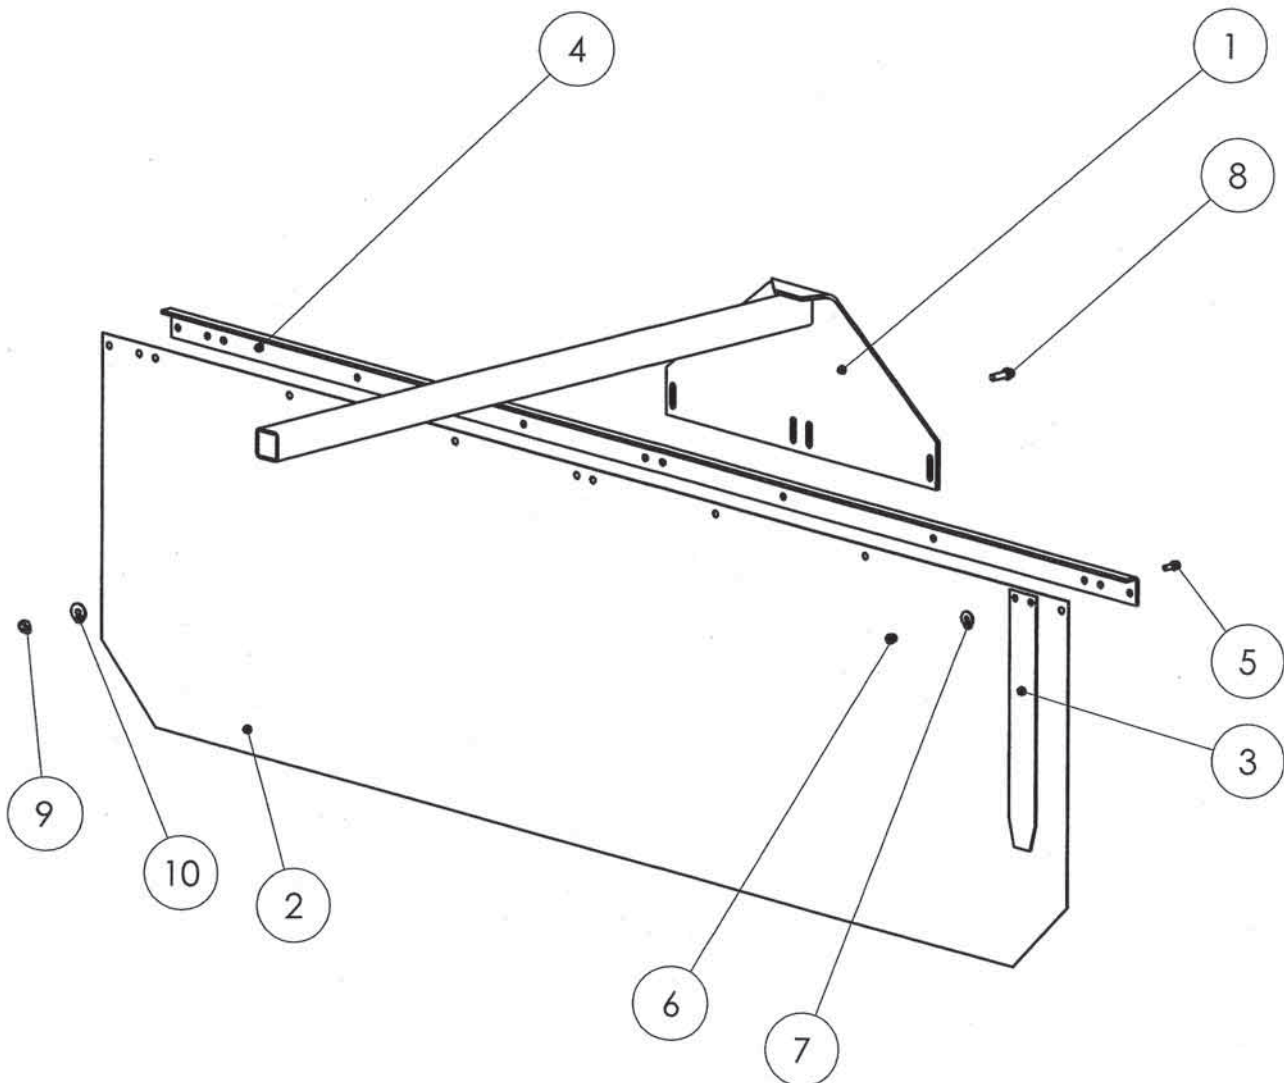

Številka Broj Bild Fig.	Kataloška številka Kataloški broj Ersatzteilnummer Spare Part Number	Naziv dela	Naziv dijela	Benennung	Description	Količina Komada Menge Quantity
1	154917601	Nosilec zavese var.	Nosač zavese zav.	Vorhänge träger	Curtain holder	1
2	153677408	Zavesa	Zavesa	Vorhang	Curtain	1
3	151668315	Vzmet listna RAL 7032	Opruga RAL 7032	Feder RAL 7032	Spring RAL 7032	3
4	153677505	Kotnik zavese	Ugao zavese	Vinkel vorhänge	Curtain ange	1
5	000207608	Vijak M6x15	Vijak M6x15	Schraube M6x15	Screw M6x15	8
6	150275204	Matica VM6	Navrtka VM6	Muter VM6	Nut VM6	8
7	000226106	Podložka 7 Tip 1	Podložka 7 Tip 1	Unterlage 7 Tip 1	Washer 7 Tip 1	8
8	000254101	Vijak M8x25	Vijak M8x25	Schraube M8x25	Screw M8x25	4
9	150275302	Matica VM8	Navrtka VM8	Muter VM8	Nut VM8	4
10	151159908	Podložka 8,5/24-1,5	Podložka 8,5/24-1,5	Unterlage 8,5/24-1,5	Washer 8,5/24-1,5	8

Slika 8

Bild 8

Fig. 8