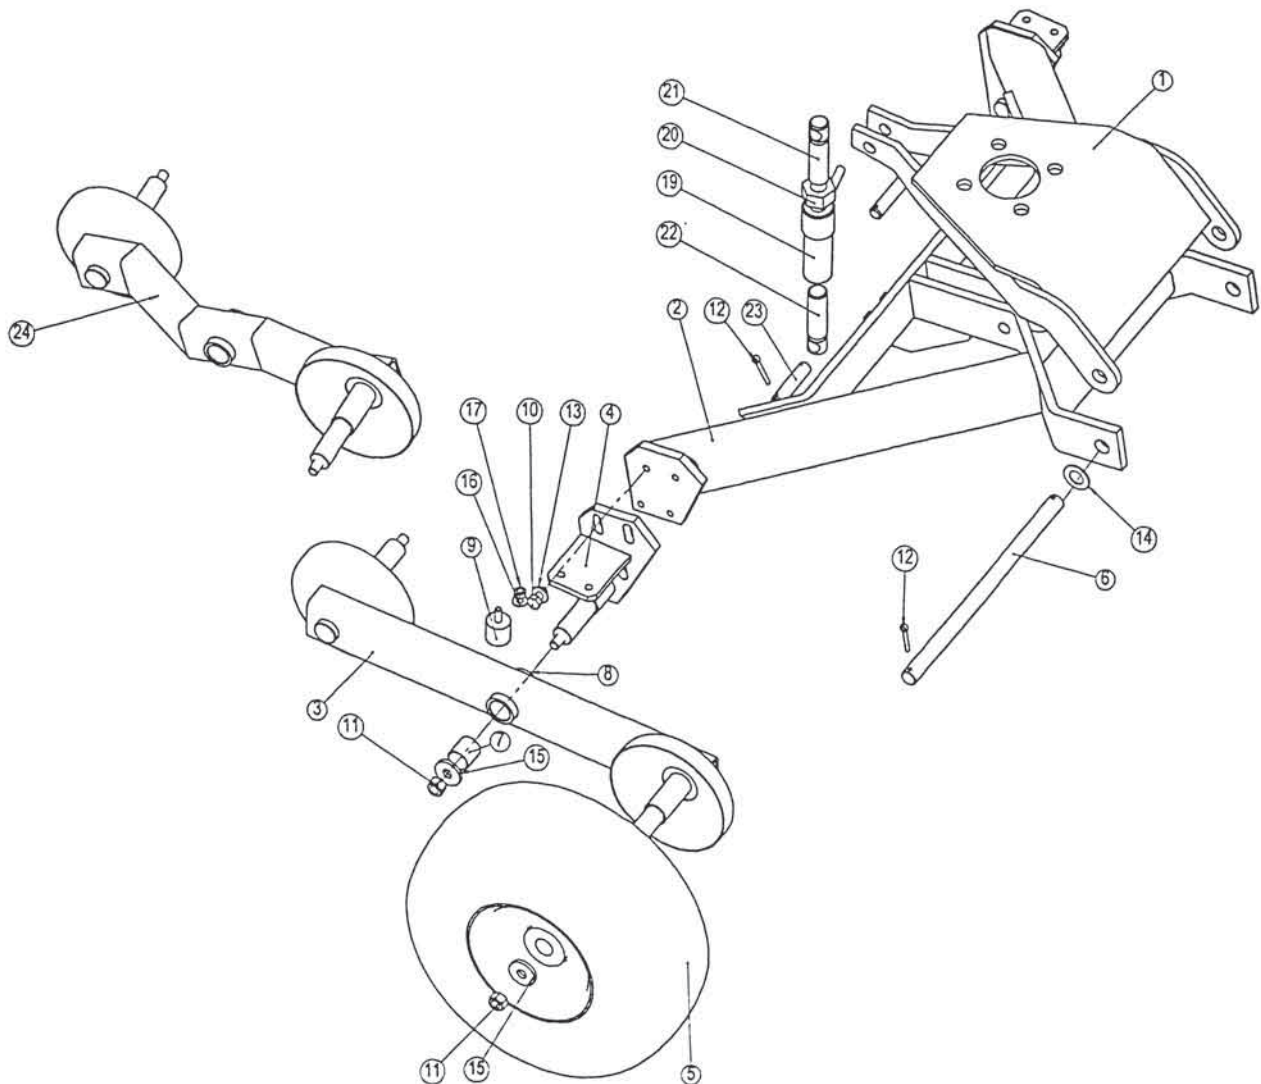

rotary windrower
kreiselschwader

Velja od tov. štev. dalje:

Važi od tvor. broja dalje:

STAR 330 = 101

STAR 330T = 151

STAR 350T = 341

Ab masch. Nr.:

From mach Nr.:

Slika 4

Bild 4

Fig. 4

Številka Broj Bild Fig	Kataloška številka Kataloški broj Ersatzteilnummer Spare Part Number	Naziv dela	Naziv dijela	Benennung	Description	Količina Komada Menge Quantity
1	154684407	Vez zgornja var.	Gornja veza zav.	Verbindungsstück geschw.	Plate welded	1
2	154686600	Podvozje var.	Podvožnjak zav.	Fahrwerk geschw.	Undercarriage	1
4	154686904	Konzola var.	Konzola zav.	Konsole geschw.	Console welded	1
5	150405207	Kolo kpl. 15x6.00/6 – 4Ply	Točak kpl. 15x6.00/6 – 4Ply	Laufgrad 15x6.00/6 – 4Ply	Wheel 15x6.00/6 – 4Ply	2
6	154032200	Drog 4 – 20x352	Poluga 4 – 20x352	Lagerbolzen 4 – 20x352	Pin 4 – 20x352	1
10	150106806	Vijak M10x20	Vijak M10x20	Schraube M10x20	Screw M10x20	1
11	150393602	Matica VM 12	Navrtka VM 12	Mutter VM 12	Nut VM 12	2
12	000240000	Razcepka 5x32	Rascjepka 5x32	Splint 5x32	Cotter pin 5x32	6
13	150426809	Podložka SKM 10	Podložka SKM 10	Scheibe SKM 10	Washer SKM 10	4
14	151233702	Podložka 20,5/36-2	Podložka 20,5/36-2	Scheibe 20,5/36-2	Washer 20,5/36-2	2
15	150257304	Podložka 13	Podložka 13	Scheibe 13	Washer 13	2
16	155472507	Pokrov D52 za kolo 6.00	Poklopac D52 za kolo 6.00	Radkappe D52 za kolo 6.00	Wheel cap D52 za kolo 6.00	2
18	000210300	Vijak M10x25	Vijak M10x25	Schraube M10x25	Screw M10x25	3
19	153815812	Matica var.	Navrtka zav.	Mutter geschw.	Nut welded	1
20	153816507	Matica var.	Navrtka zav.	Mutter geschw.	Nut welded	1
21	153832615	Vijak M24 bronirano	Vijak M24 bronirano	Spindel M24 rechts	Spindle right thread M24	1
22	153832517	Vijak M24 levi bronirano	Vijak M24 levi bronirano	Spindel M24 links	Spindle left thread M24	1
23	152705709	Sornik 5 – 16x72	Svornjak 5 – 16x72	Bolzen 5 – 16x72	Pin 5 – 16x72	2